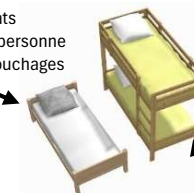

Plan du logis Tour'Veille

- Douches
- WC
- Chambres et salles d'eau adaptées PMR
- Salle polyvalente et de restauration
- Zone de préparation des repas et stockage alimentaire
- ◆ Sortie de secours avec BAES*
* Blocs autonomes d'éclairage de sécurité
- Placards techniques
- Zones privées

13 Lits plats pour une personne soit 13 couchages

3 Lits superposés soit 6 couchages pour une personne